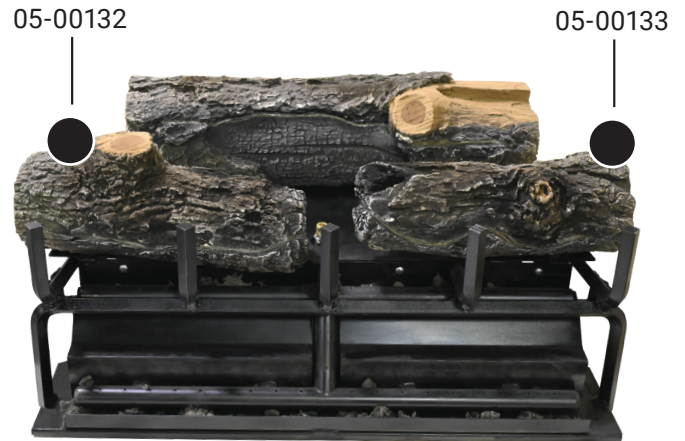

GLOWFIRE™ AWOC 24" LOG PLACEMENT GUIDE

GrandCanyonGasLogs.com

Phone: (602) 344-4217 • customerservice@grandcanyongaslogs.com • 3515 E. Atlanta Ave. Phoenix, AZ 85040