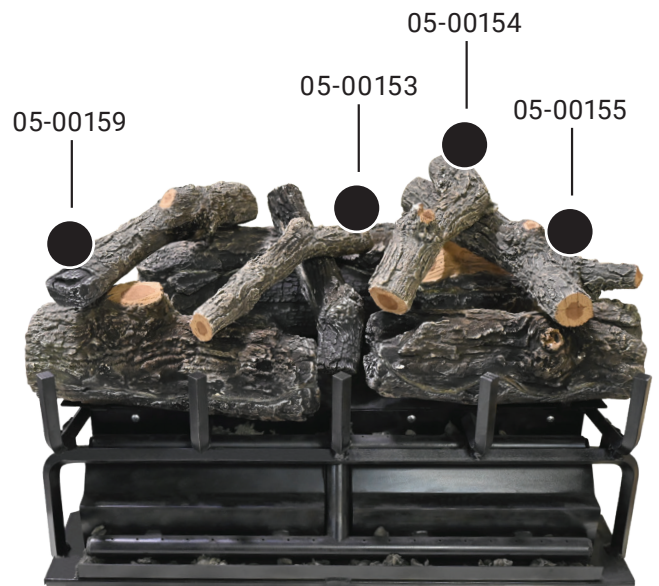

GLOWFIRE™ AWOC 24" LOG PLACEMENT GUIDE

GrandCanyonGasLogs.com

Phone: (602) 344-4217 • customerservice@grandcanyongaslogs.com • 3515 E. Atlanta Ave. Phoenix, AZ 85040